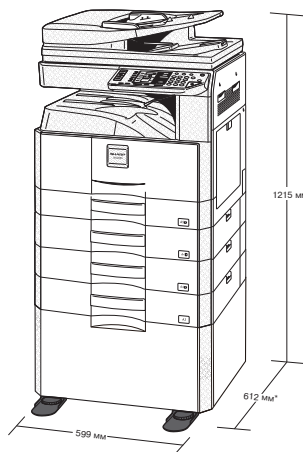

Фиксированные масштабы*5 10 значений (5 для увеличения/5 для уменьшения)

Принтер

Интерфейс USB 2.0

Разрешение (dpi) 600 x 600

Поддерживаемые ОС Windows Vista®, Windows® 7, Windows® 8, Windows® 8.1

Язык описания страниц (PDL) SPLC (Sharp Printer Language with Compression - Язык принтера Sharp со сжатием)

Сетевой принтер*6 (требуется установка опции AR-NB7)

Разрешение (dpi) 600 x 600

Интерфейс USB 2.0, 10Base-T/100Base-TX/1000Base-T

Память*7 (МБ) 256 (совместно)

Поддерживаемые ОС*8 Windows Server® 2003, Windows Server® 2008, Windows Server® 2008 R2, Windows Server® 2012, Windows Server® 2012 R2, Windows Vista®, Windows® 7, Windows® 8, Windows® 8.1, Mac OS X 10.4, 10.5, 10.6, 10.7, 10.8, 10.9, 10.10

Сетевые протоколы TCP/IP

Протоколы печати LPR, Raw TCP, IPP

Язык описания страниц (PDL) Станд. SPLC (Sharp Printer Language with Compression), эмуляция PCL 6
Опция Эмуляция PostScript®3™*9

Доступные шрифты 80 шрифтов для PCL, 139 шрифтов для Adobe® PostScript®3™

Утилиты печати Sharpdesk Mobile

Цветной сканер

Метод сканирования Pull scan (через TWAIN-совместимое приложение)

Разрешение (dpi) 75, 100, 150, 200, 300, 400, 600; 50 - 9600 через установку пользователя

Форматы файла TIFF, PDF, JPEG*10, BMP*11

Адресаты Рабочий стол, внешний USB носитель*12

Утилиты сканирования Sharpdesk (опция), Button Manager*13

Габариты устройства

* Без учета регуляторов по высоте

Опции конфигурирования

AR-6023N/AR-6023D

Главный модуль

AR-6020N/AR-6020D

Главный модуль

AR-6020

Главный модуль

AR-RP11

Однопроходный реверсивный автоподатчик на 100 листов

MX-VR12*

Крышка автоподатчика

MX-CS13

Лоток для бумаги на 500 листов, устанавливается третьим

MX-CS12

Лоток для бумаги на 500 листов, устанавливается вторым и четвертым

L20EUNOVADESK

Тумба (высокая)

AR-DS19

Стойка (большая)

L20STABDS19

Стабилизатор для AR-DS19

AR-DS20

Стойка (малая)

* Опция только для моделей AR-6023N/AR-6020N/AR-6023D/AR-6020D.

Опции подключения

AR-PB10*

Комплект расширения принтера

AR-NB7**

Комплект сетевого расширения

MX-PK10

Комплект расширения PS

MX-EB14

Плата расширения памяти 128 MB

MX-USX1/X5

Комплект лицензий для Sharpdesk 1/5

MX-US10/50/A0

Комплект лицензий для Sharpdesk 10/50/100

* Опция только для моделей AR-6023N/AR-6020N.

** Опция только для моделей AR-6023D/AR-6020D/AR-6020.

This is Why

www.sharp.ru

SHARP

Примечания